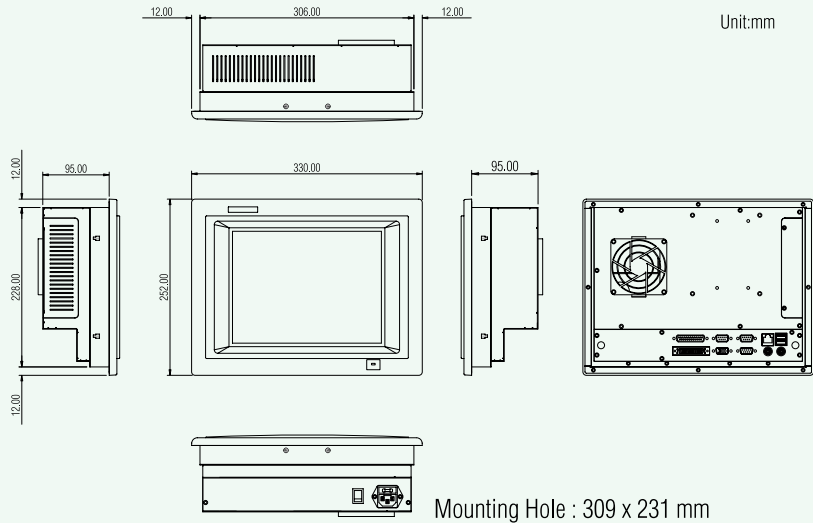

Dimension

AMB-2000HT